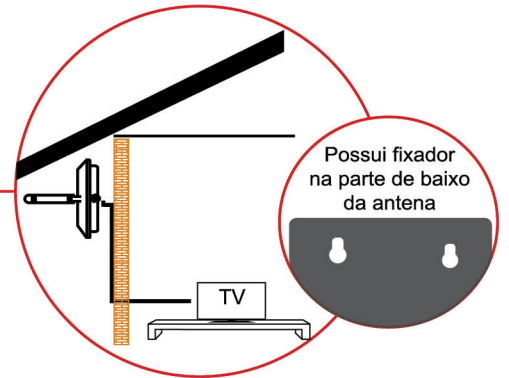

ANTENA INTERNA EXTERNA DIGITAL **ONIX**

**SUPOUTA ATÉ 25 METROS DE CABO**  
Única Antena Interna/Externa que possui conector F no produto, possibilitando a conexão de cabos de diversos tamanhos limitando-se até 25 metros.

**INSTALAÇÃO EXTERNA**

Devido ao seu conector F possibilita a instalação nas áreas externas da residência ou apartamento pode ser colocada em sacada ou varada.

**INSTALAÇÃO INTERNA**

Possibilita a instalação em racks e bancadas, basta posicionar a antena ao lado do televisor e realizar a conexão do cabo coaxial com a televisão.

**INSTALAÇÃO EM RACK/ PAREDE**

Da mesma forma que pode ser instalado externamente você consegue instalar internamente na parede/painel, basta parafusar e fixar com o auxílio dos fixadores na parte de baixo da antena.

Construída em ABS com acabamento Black Piano, o que possibilita seu uso junto a aparelhos de TV, mantendo a harmonia do ambiente.

Antena Digital Interna Capte Onix	COD. 375	78989398849806
DIMENSÕES	200x120x70mm	PESO
		0,400kg