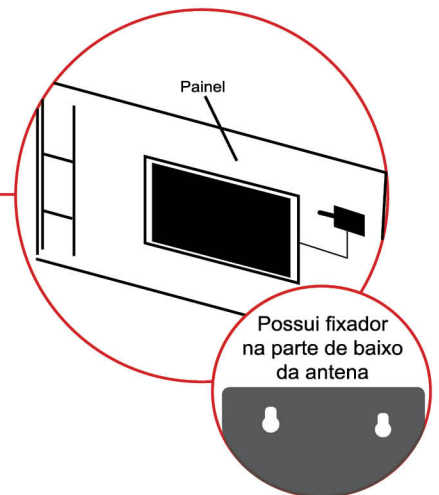

ANTENA INTERNA EXTERNA DIGITAL **ONIX**

**SUPOUTA ATÉ 25 METROS DE CABO**  
Única Antena Interna/Externa que possui conector F no produto, possibilitando a conexão de cabos de diversos tamanhos limitando-se até 25 metros.

**INSTALAÇÃO EXTERNA**

Devido ao seu conector F possibilita a instalação nas áreas externas da residência ou apartamento pode ser colocada em sacada ou varada.

**INSTALAÇÃO INTERNA**

Possibilita a instalação em racks e bancadas, basta posicionar a antena ao lado do televisor e realizar a conexão do cabo coaxial com a televisão.

**INSTALAÇÃO EM RACK/ PAREDE**

Da mesma forma que pode ser instalado externamente você consegue instalar internamente na parede/painel, basta parafusar e fixar com o auxílio dos fixadores na parte de baixo da antena.

Construída em ABS com acabamento Black Piano, o que possibilita seu uso junto a aparelhos de TV, mantendo a harmonia do ambiente.

Antena Digital Interna Capte Onix	COD. 375	78989398849806
DIMENSÕES	200x120x70mm	PESO
		0,400kg