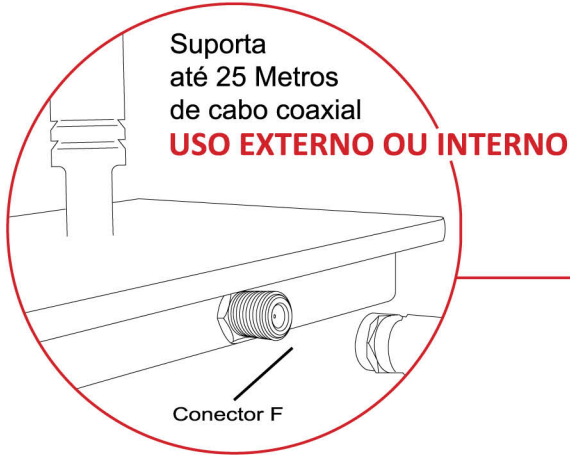

ANTENA INTERNA EXTERNA DIGITAL **ONIX**

**SUPOUTA ATÉ 25 METROS DE CABO**  
Única Antena Interna/Externa que possui conector F no produto, possibilitando a conexão de cabos de diversos tamanhos limitando-se até 25 metros.

**INSTALAÇÃO EXTERNA**

Devido ao seu conector F possibilita a instalação nas áreas externas da residência ou apartamento pode ser colocada em sacada ou varada.

**INSTALAÇÃO INTERNA**

Possibilita a instalação em racks e bancadas, basta posicionar a antena ao lado do televisor e realizar a conexão do cabo coaxial com a televisão.

**INSTALAÇÃO EM RACK/ PAREDE**

Da mesma forma que pode ser instalado externamente você consegue instalar internamente na parede/painel, basta parafusar e fixar com o auxílio dos fixadores na parte de baixo da antena.

Construída em ABS com acabamento Black Piano, o que possibilita seu uso junto a aparelhos de TV, mantendo a harmonia do ambiente.

Antena Digital Interna Capte Onix	COD. 375	78989398849806
DIMENSÕES	200x120x70mm	PESO
		0,400kg